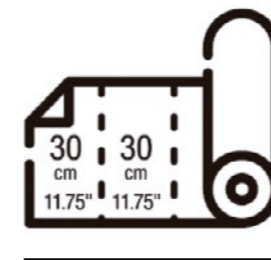

Straight Individual Placemat

A granel
In bulk

Medidas disponibles • Sizes available

40x30cm
15,75" x 11,75"

49x35cm
19,25" x 13,75"

Medidas (cm) Sizes (cm)	Unidades por bolsa Pcs per pack	Unidades por caja Pcs per carton
40x30cm	100 500	1000 500
49x35cm	100 500	1000 500

Rollo con precorte
Pre-cut roll

Medidas disponibles • Sizes available

48m
157,50'

40cm
15,75"

160 SERVICIOS
PIECES

30cm PRECORTE
11,75" PRE-CUT

 9 rollos/rolls
Caja expositora / Display box

Mantel Individual Redondo