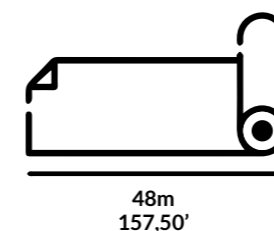

A granel
In bulk

Medidas disponibles • Sizes available

Medidas (cm) Sizes (cm)	Unidades por bolsa Pcs per pack	Unidades por caja Pcs per carton
40x100cm 15,75"x39,25"	450	450
40x120cm 15,75"x47,25"	450	450

Medidas (cm) Sizes (cm)	Unidades por bolsa Pcs per pack	Unidades por caja Pcs per carton
160cm Ø	60	60

Mantel Cuadrado

Square Tablecloth

A granel
In bulk

Medidas disponibles • Sizes available

Medidas (cm) Sizes (cm)	Unidades por bolsa Pcs per pack	Unidades por caja Pcs per carton
100x100cm 39,25"x39,25"	150	150
120x120cm 47,25"x47,25"	140	140

Rollo con precorte
Pre-cut roll

Medidas disponibles • Sizes available

Mantel Rectangular

Rectangular Tablecloth

A granel
In bulk

Medidas disponibles • Sizes available

Medidas (cm) Sizes (cm)	Unidades por bolsa Pcs per pack	Unidades por caja Pcs per carton
120x160cm	100	100

Rollo con precorte
Pre-cut roll

Medidas disponibles • Sizes available

ROLLO UNIVERSAL
SIN PRECORTE
UNIVERSAL ROLL
WITHOUT PRE-CUT

6 rollos/rolls
Caja expositora / Display box

Elige el precorte según
las medidas de tu mesa!