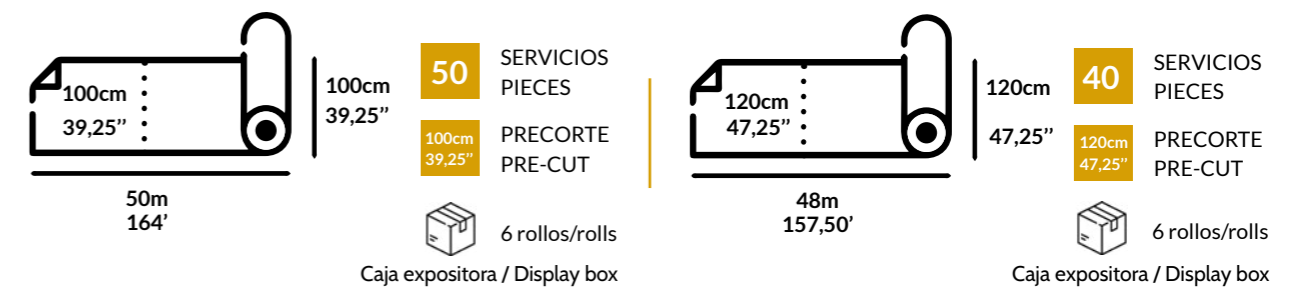

Medidas disponibles • Sizes available