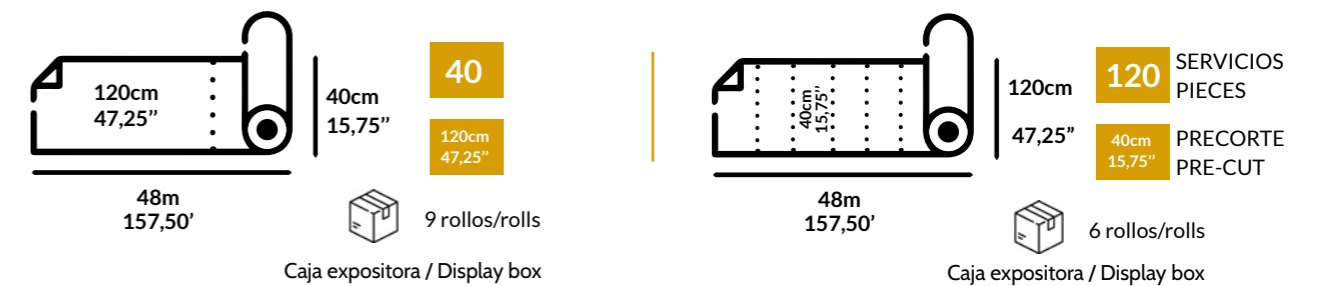

Medidas disponibles • Sizes available