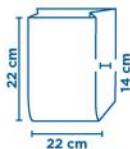

Para 1/2 pollo
Para 1/2 frango
For 1/2 chicken

Para 1 pollo
Para 1 frango
For 1 chicken

*260.26
22 + 14 x 21 cm
Papel antigordura kraft
Papel antigordura kraft
Greaseproof kraft paper
70 g/m²
CARTON / MINIM: 500 U