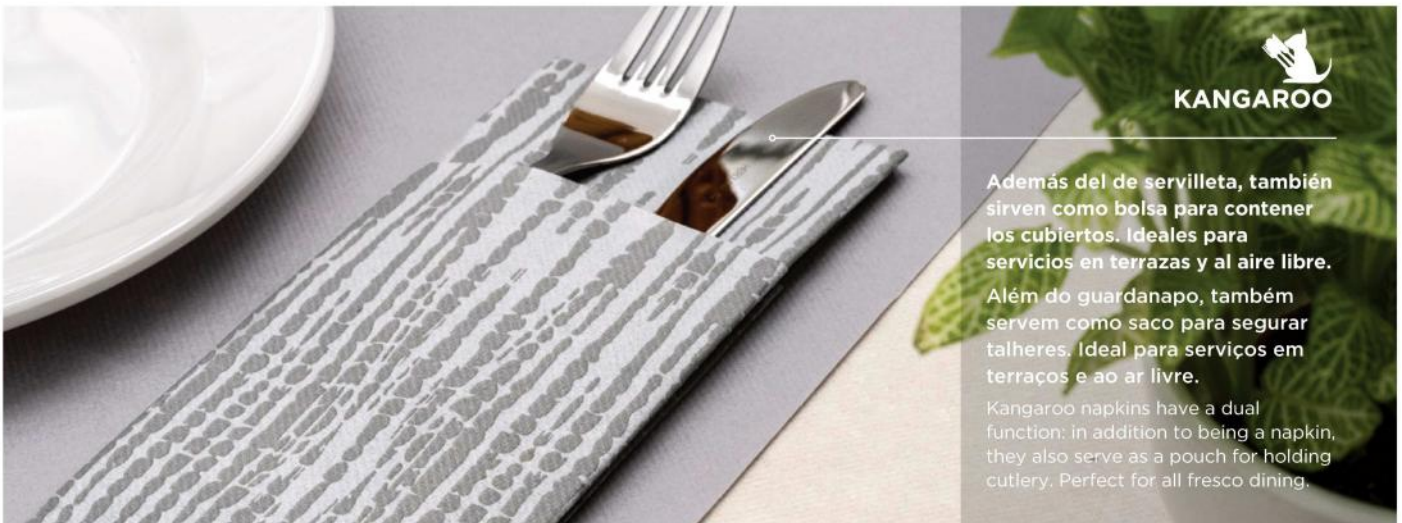

Además del de servilleta, también sirven como bolsa para contener los cubiertos. Ideales para servicios en terrazas y al aire libre.

Além do guardanapo, também servem como saco para segurar talheres. Ideal para serviços em terraços e ao ar livre.

Kangaroo napkins have a dual function: in addition to being a napkin, they also serve as a pouch for holding cutlery. Perfect for all fresco dining.

NEW