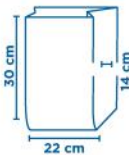

*260.27
22 + 14 x 30 cm
Papel antigordura kraft
Papel antigordura kraft
Greaseproof kraft paper
70 g/m²
CARTON / MINIM: 500 U