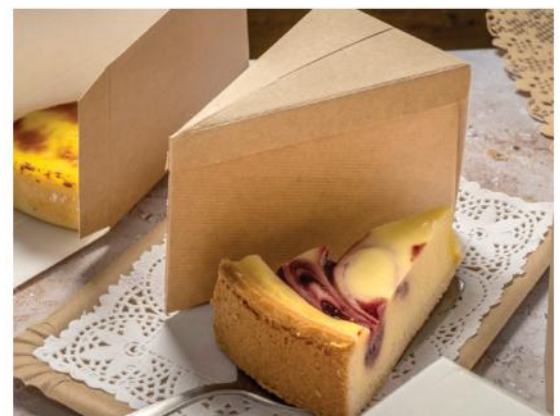

Caja triangular Caixa triangular Triangular box

*252.60 Natural
14,4 x 8,5 x 9 cm
PACK: 100 U
CARTON / MINIM: 600 U