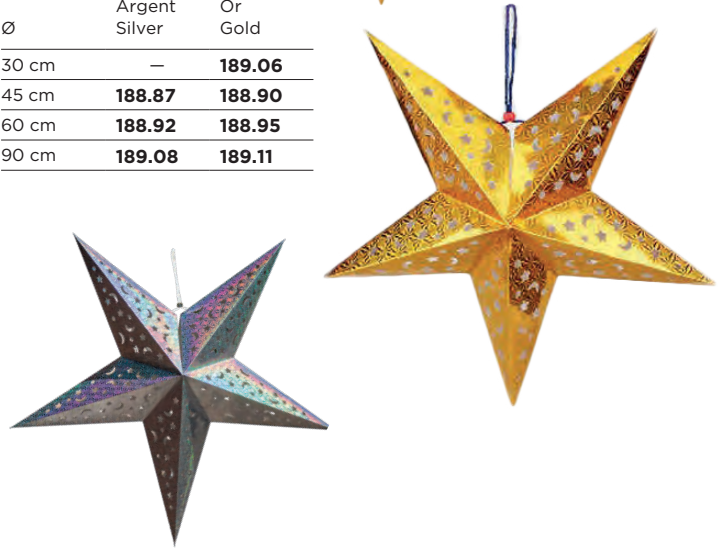

Accesorios Photocall Accessoires Photocall Photocall accessories

Cartón / Carton / Cardboard - 300 g/m²