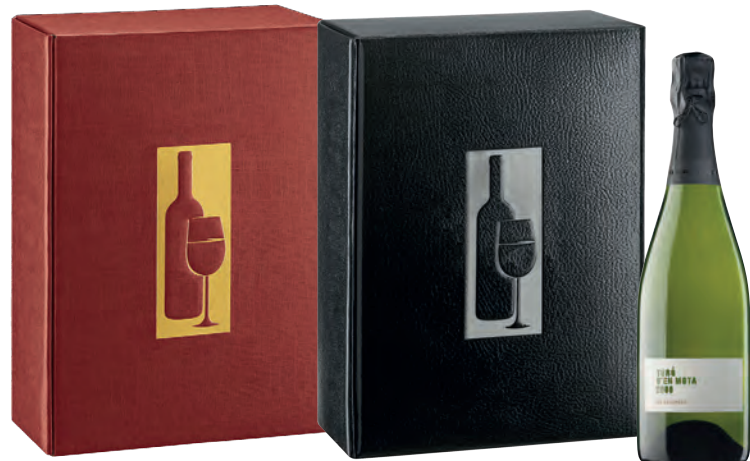

Boîtes pour bouteilles

Boxes for bottles

Cartón / Carton / Cardboard

3 BOTELLAS 3 BOUTEILLES 3 BOTTLES

Burdeos
Bordeaux
Burgundy

188.75
34 x 28 x 9 cm
PACK / MINIM: 30 U

Negro
Noir
Black

188.77
34 x 28 x 9 cm
PACK / MINIM: 30 U