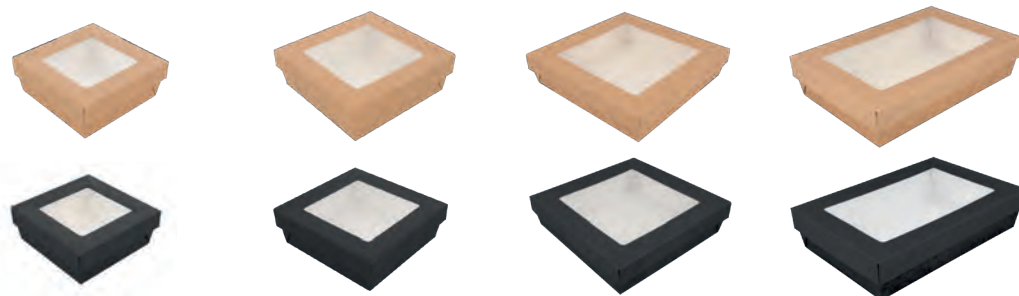

Nano-micro

Alta visibilidad. Ventana OPP fácil de quitar.
Haute visibilité. Fenêtre en OPP facile à retirer.
High visibility. Easily removable OPP window.

*256.03 Natural
*255.99 Black

500 ml
12 x 12 x 5 cm
PACK: 25 U
CARTON / MINIM: 250 U